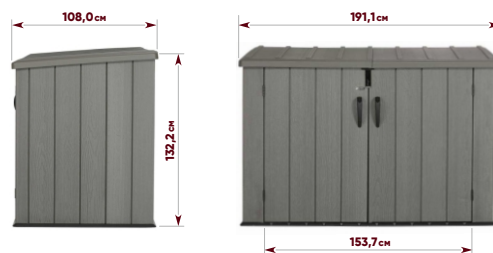

#### УПАКОВКА

РАЗМЕРЫ КОРОБКИ: 127 x 101 x 40 см

ВЕС НЕТТО: 65 кг ВЕС БРУТТО: 70 кг

#### ВНУТРЕННИЕ РАЗМЕРЫ:

Ширина: 180,9 см

Глубина: 97,8 см

Высота (max): 122,6 см

Высота (min): 118,7 см